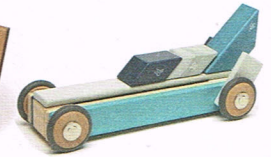

Magnetbausteine
BLUES & FUTURE Set 130-teilig

3311005 tegu 130-teiliges Magnet-Holzbausteine BLUES & FUTURE Set
Bauset mit technischen Elementen in modernen Blau- und Naturtönen, in praktischer Box, Inhalt: 12 Würfel, 16 hohe Säulen, 8 niedrige Säulen, 20 Mega-Dielen, 12 lange Dielen, 14 kurze Dielen, 4 kleine Trapeze, 8 Deiecke, 6 Parallelogramme, 8 Räder, 4 Rennräder (Ø6cm), 2 Propeller, 4 Roboterköpfe, 4 niedrige Robotersäulen, 4 Solarplatten, 2 Ladestationen, 2 große Roboterteile (6-eckig).