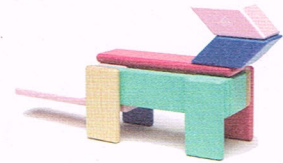

tegu Magnetbausteine aus Holz

Eine neue Welt bauen... mit diesen magnetischen und magischen Holzbausteinen! Holzbausteine gehören zur klassischen Grundausstattung im pädagogischen und motorischen Förderungsbereich. Diese besonderen Bausteine fügen sich durch die eingeschlossenen Magnete zusammen und machen das Planen, Bauen, Gestalten, Ausprobieren und Erforschen noch spannender.

- Handgefertigte, magnetische Holzbausteine in unterschiedlichen, geometrischen Formen
- Eingeschlossene, unsichtbare Magnete im Inneren der Bausteine
- Alle tegu Magnetbausteine sind untereinander kompatibel
- Die einzelnen Bausteine passen aufgrund der mathematisch berechneten Abmessung immer zusammen
- FSC-zertifiziertes Hartholz aus Honduras (nachhaltige Produktion)
- Helle, freundliche Farben mit sicherer, wasserbasierter Lasierung und Lackierung
- Alter 3+ Jahre

3311006 tegu 90-teiliges Magnet-Holzbausteine TINTS Set
Einführungsset in fein abgetönten Farben, in praktischer Box, Inhalt: 6 Würfel, 14 hohe Säulen, 6 niedrige Säulen, 14 Mega-Dielen, 8 lange Dielen, 12 kurze Dielen, 4 kleine Trapeze, 4 Deiecke, 2 Parallelogramme, 8 Räder, 2 Roboterköpfe, 10 Spiralen.