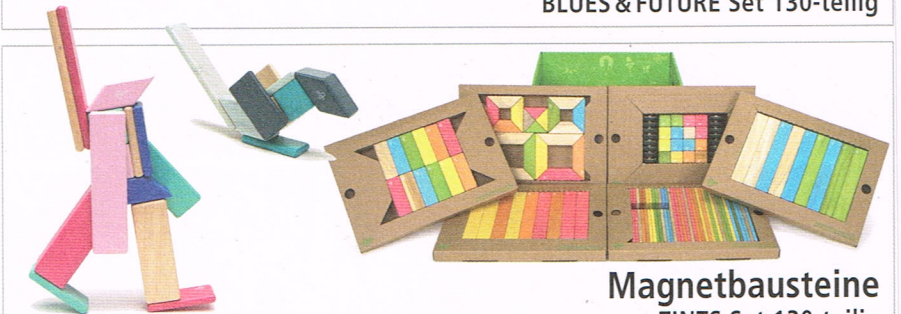

Magnetbausteine
TINTS Set 130-teilig

3311004 tegu 240-teiliges Magnet-Holzbausteine TINTS Set
Bauset in fein abgetönten Farben, in praktischer Box, Inhalt: 27 Würfel, 32 hohe Säulen, 20 niedrige Säulen, 31 Mega-Dielen, 22 lange Dielen, 56 kurze Dielen, 8 kleine Trapeze, 12 Deiecke, 10 Parallelogramme, 22 Räder

3311016 tegu 20-teiliges Magnet-Holz-Räderset
Mit 20 magnetischen Rädern lassen sich einfach und schnell die unterschiedlichsten, fahrbaren Fahrzeuge bauen.

die farbigen Punkte markieren die magnetischen Felder