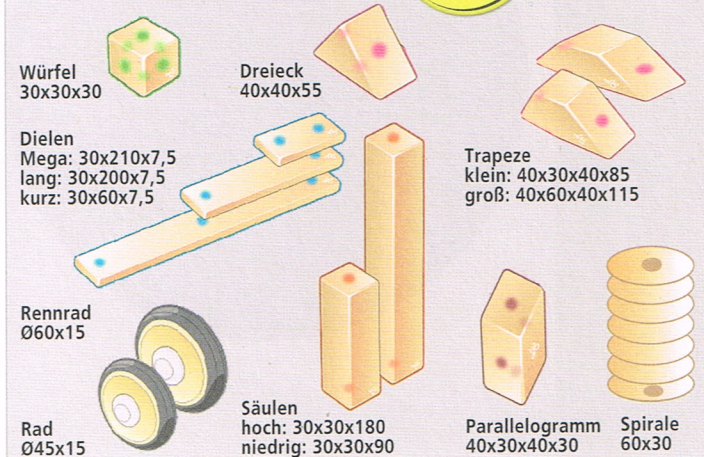

Angaben in mm