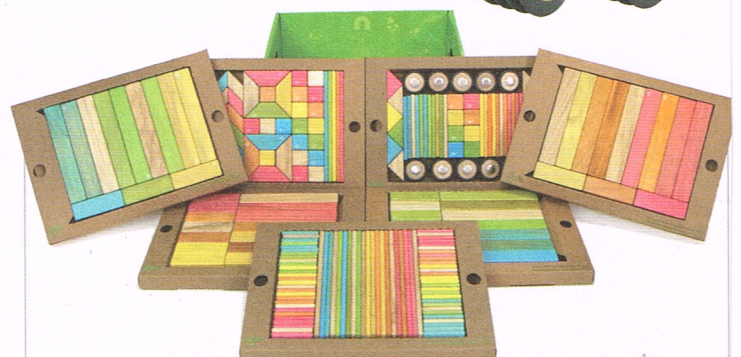

Magnet-Räder

Set 20-teilig

Magnetbausteine
TINTS Set 240-teilig